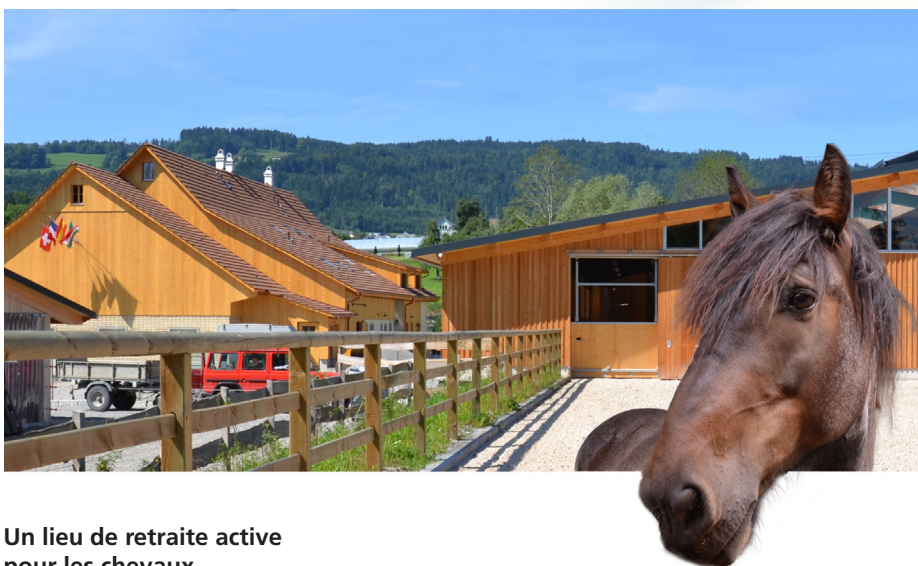

**Un suivi optimal grâce
à la vidéosurveillance**

vidéo
Surveillance
Interphone
Surveillance vidéo
Intercom
Sécurité

**Un lieu de retraite active
pour les chevaux**

Il y a dans l'Oberland zurichois, grâce à une fondation privée, une charmante «résidence» ultra moderne pour des chevaux âgés qui méritent un peu de calme mais aussi un suivi attentif. Cet établissement et le concept de suivi sont uniques en Suisse.

Un cheval âgé ou même maltraité n'y est pas seulement nourri mais a aussi libre accès au pâturage et à son box ainsi qu'à une activation physique et psychologique régulière personnalisée selon son état de santé.

Une équipe de suivi triée sur le volet et habitant dans la résidence même, dans une maison à pignon construite dans le style rustique de cette région, s'en porte garante.

Vidéosurveillance de KOCH

L'équipe s'appuie également, pour observer et analyser les chevaux, sur plusieurs caméras de surveillance à l'intérieur et à l'extérieur. Les images des caméras peuvent être visualisées à tout moment sur des récepteurs portables, ce qui rend le suivi encore plus efficace. Le manège n'est pas surveillé pour protéger la vie privée des visiteurs.

Les chevaux se meuvent librement entre le pâturage et l'écurie. Mais il est ...

toujours possible de les observer sans les déranger grâce à la vidéosurveillance.

Bien surveillés même pendant la nuit grâce à des caméras à éclairage infrarouge.