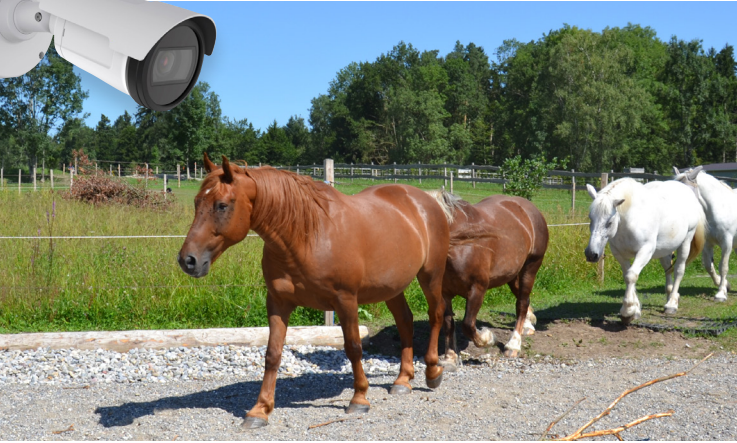

**Un suivi optimal grâce
à la vidéosurveillance**

vidéo
Surveillance
Interphone
Surveillance vidéo
Intercom
Sécurité

**Un lieu de retraite active
pour les chevaux**

Il y a dans l'Oberland zurichois, grâce à une fondation privée, une charmante «résidence» ultra moderne pour des chevaux âgés qui méritent un peu de calme mais aussi un suivi attentif. Cet établissement et le concept de suivi sont uniques en Suisse.

Un cheval âgé ou même maltraité n'y est pas seulement nourri mais a aussi libre accès au pâturage et à son box ainsi qu'à une activation physique et psychologique régulière personnalisée selon son état de santé.

Une équipe de suivi triée sur le volet et habitant dans la résidence même, dans une maison à pignon construite dans le style rustique de cette région, s'en porte garante.

Vidéosurveillance de KOCH

L'équipe s'appuie également, pour observer et analyser les chevaux, sur plusieurs caméras de surveillance à l'intérieur et à l'extérieur. Les images des caméras peuvent être visualisées à tout moment sur des récepteurs portables, ce qui rend le suivi encore plus efficace. Le manège n'est pas surveillé pour protéger la vie privée des visiteurs.

Les chevaux se meuvent librement entre le pâturage et l'écurie. Mais il est ...

toujours possible de les observer sans les déranger grâce à la vidéosurveillance.

Bien surveillés même pendant la nuit grâce à des caméras à éclairage infrarouge.